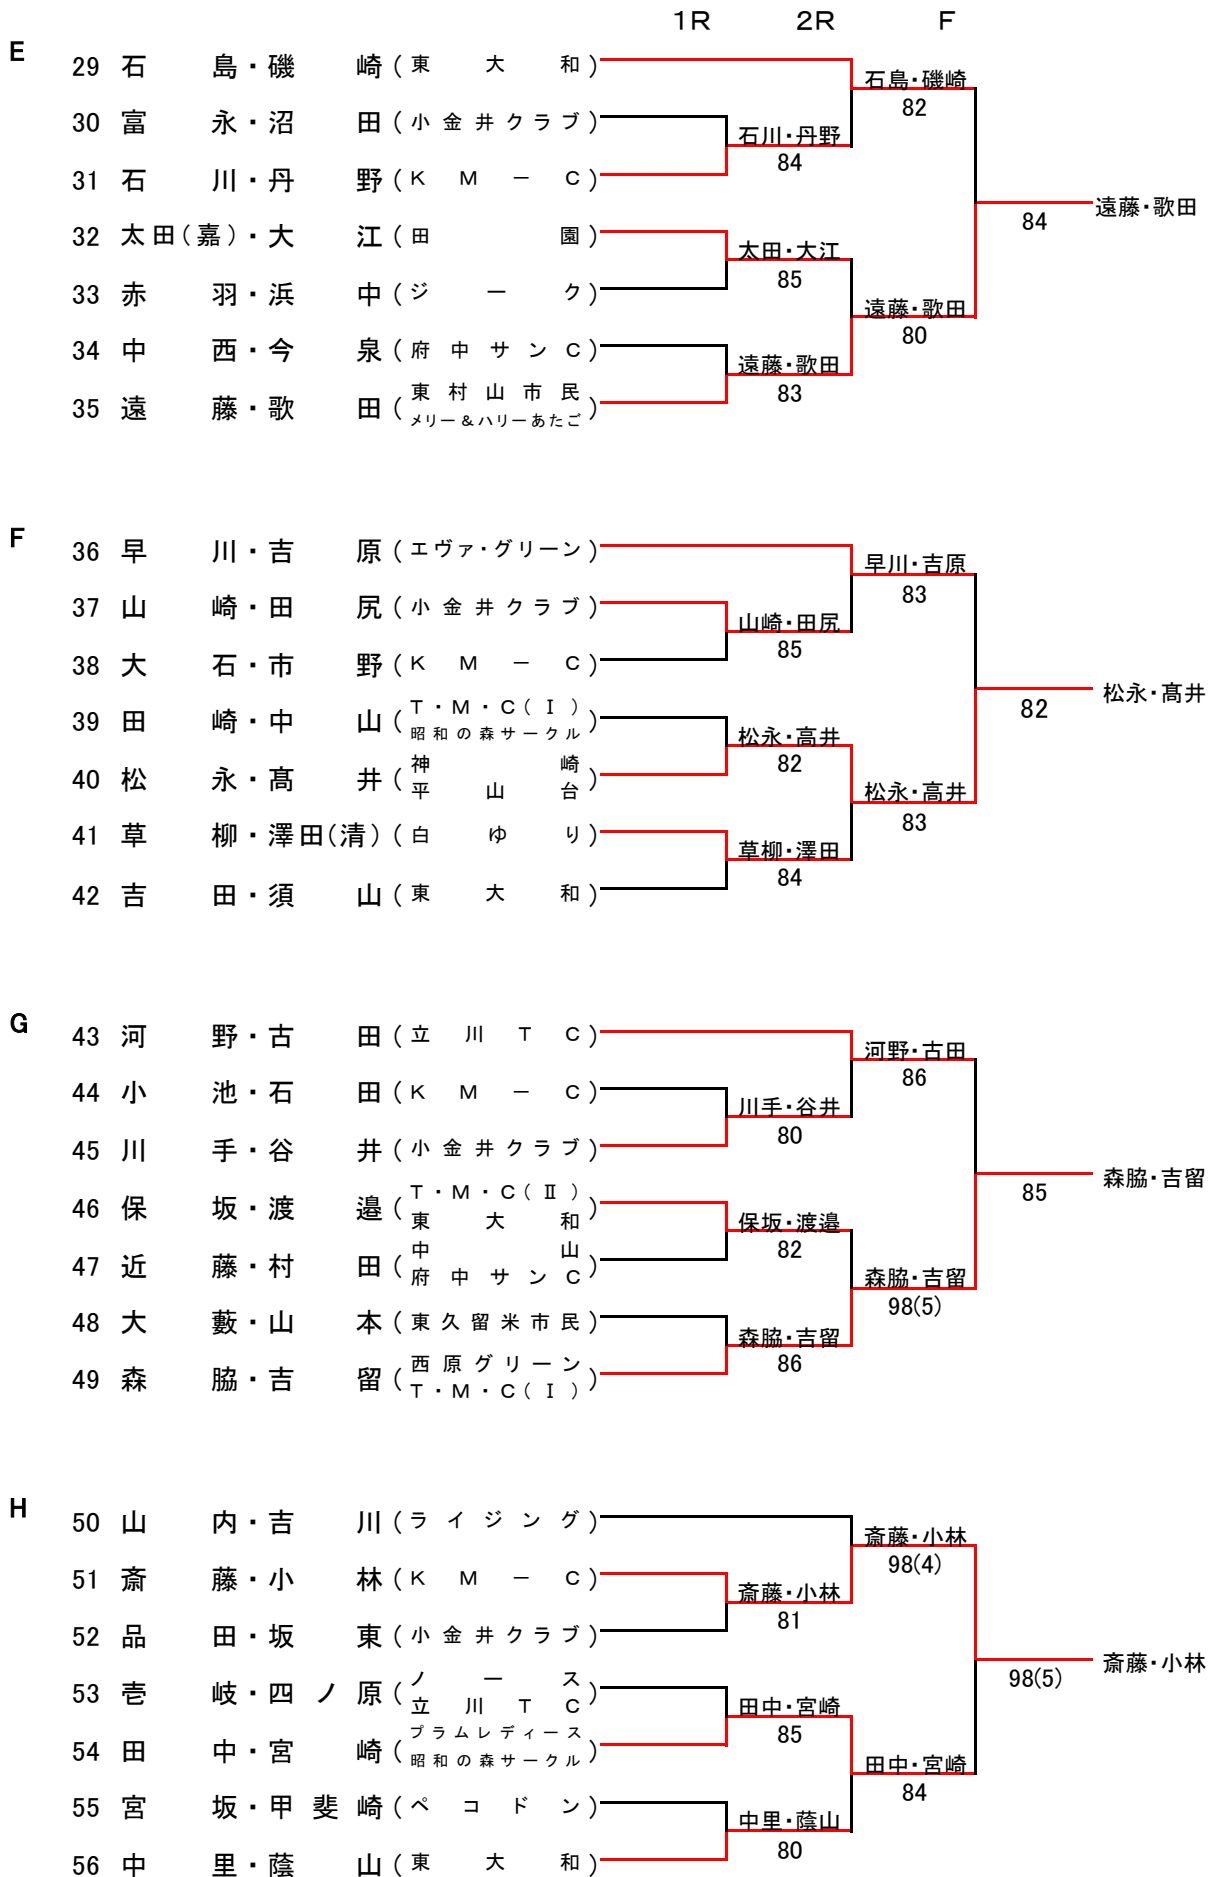

2013 東京都支部ダブルス大会 C級 予選【北地区会場】結果

2013.4.15 昭和の森テニスセンター

	1R	2R	F	
F				
127 藤井(直)・姫田 (ノース 昭和の森サークル)			藤井・姫田	
128 小林・塩井 (T・M・C(I))		小林・塩井	62 46	
129 野口・河原(恵) (ジーク T's club)		62 76(4)	10-7	
130 玉橋・張 (南大沢)			安藤・野元	
131 安藤(久)・野元 (東久留米市民)			64 26 10-7	
				61 60 藤井・姫田
G				
132 安藤(美)・斎藤 (エヴァ・グリーン 昭和の森サークル)			安藤・斎藤	
133 紺野・渡部 (東久留米市民)		田中・河野	64 63	
134 田中・河野 (ヴィットーリア プラムレディース)		61 64		
135 熊谷・諸星 (立川市民 フジノ)			門倉・立山	
136 門倉・立山(秋) (平山台)			76(4) 63	
				64 63 安藤・斎藤
H				
137 内藤・中上 (西東京SC エヴァ・グリーン)			相澤・山中	
138 無津呂・吉永 (ライジング)		相澤・山中	63 64	
139 相澤・山中 (T T 4 C)		76(7) 64		
140 菊田・吉田 (東大和)			佐竹・植木	
141 佐竹・植木 (立川TC 水玉レディース)			61 75	
				64 63 相澤・山中
I				
142 水越・浦野 (フォルティッシモ)			小池・岸边	
143 今村・溝部 (水玉レディース)		小池・岸边	63 60	
144 小池・岸边 (昭和の森サークル)		64 67(5)		
145 青木・秋月 (多摩サークルNA 多摩サークルC)		10-8	青木・秋月	
146 辻口・飯田 (クレッシェンド)			64 76(2)	
				61 06 11-9 青木・秋月

桑名杯レディーステニス大会2013 by DUNLOP 予選【北地区会場】結果

2013.4.15 昭和の森テニスセンター

桑名杯レディーステニス大会2013 by DUNLOP 予選【北地区会場】結果

2013.4.15 昭和の森テニスセンター

桑名杯レディーステニス大会2013 by DUNLOP 予選【北地区会場】結果
 2013.4.15 昭和の森テニスセンター