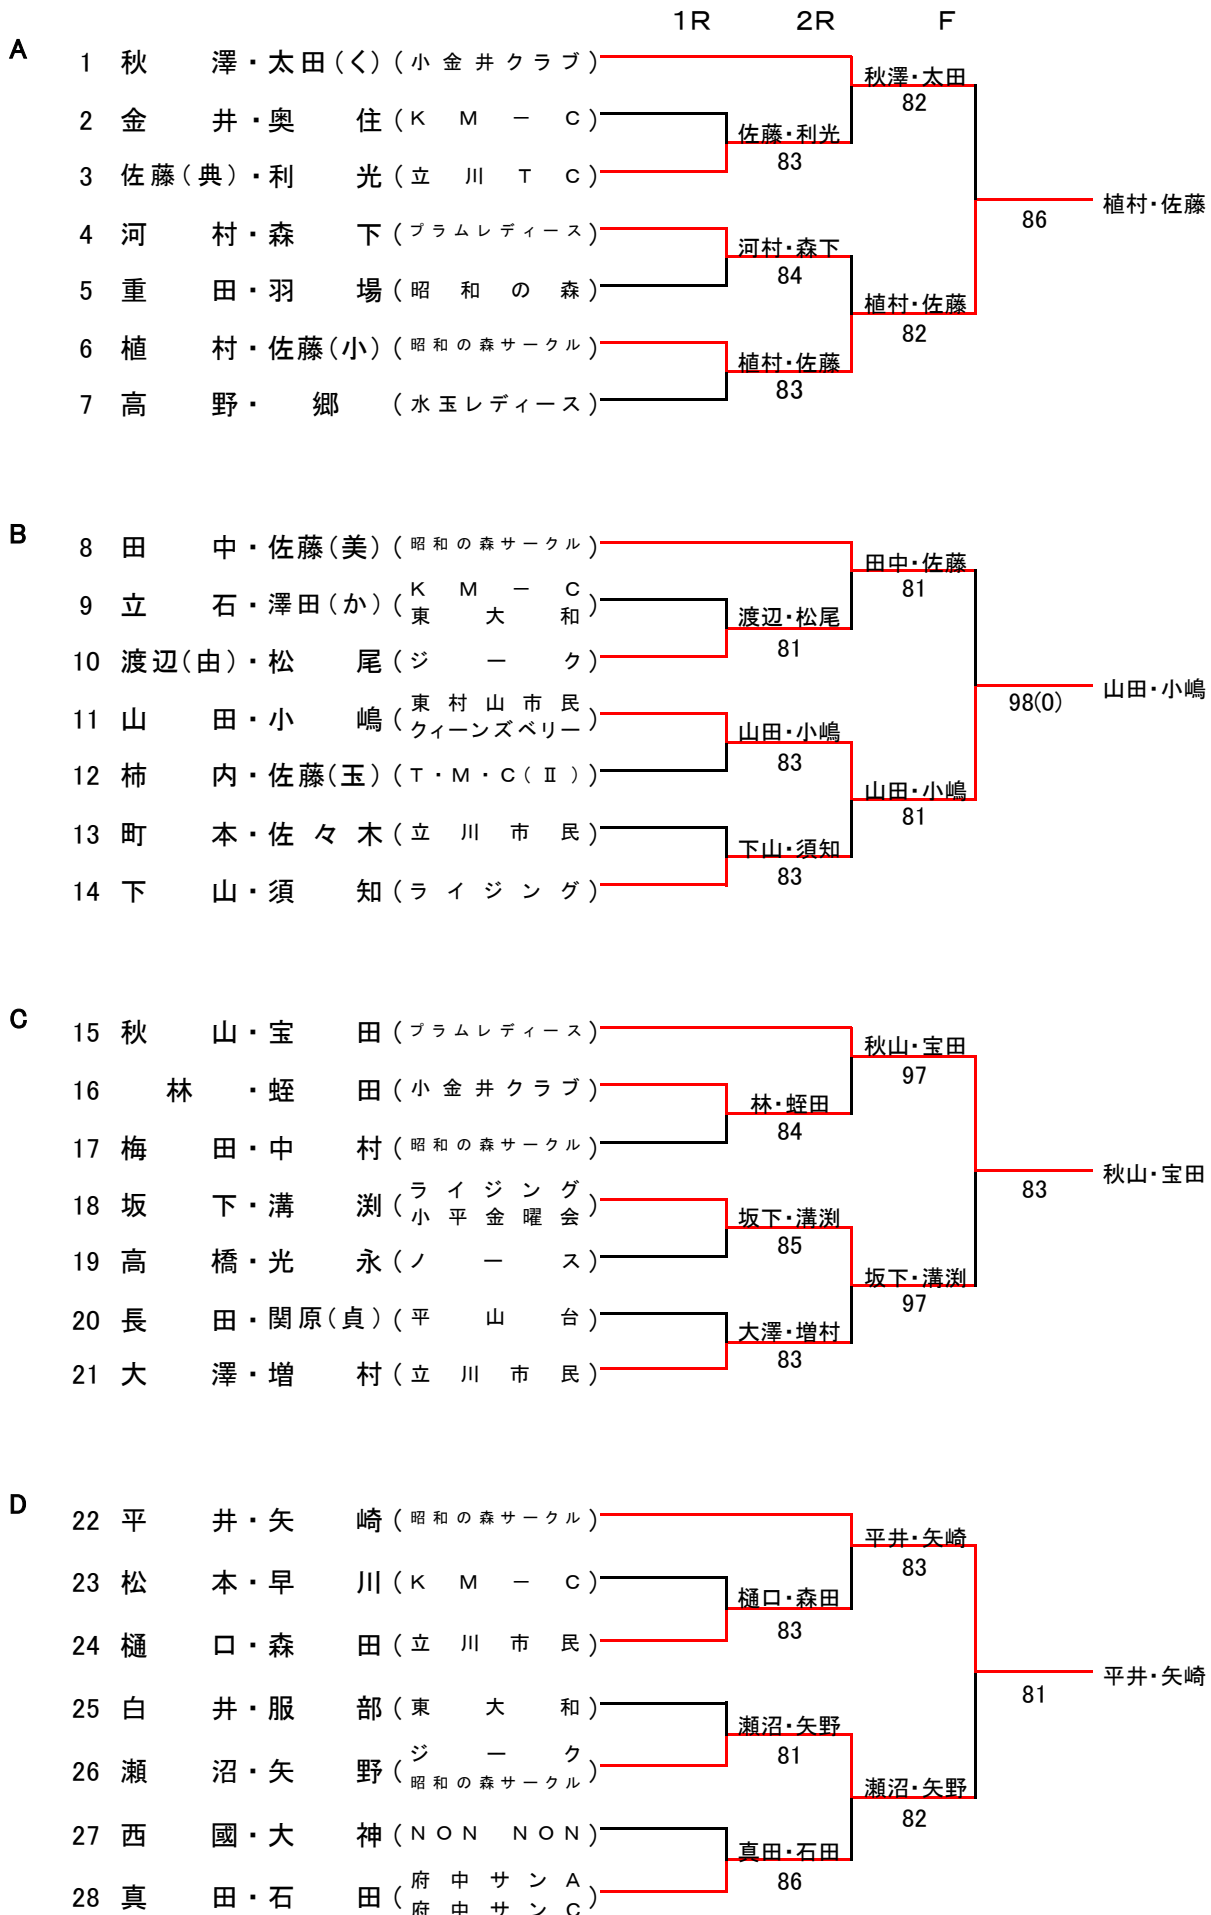

桑名杯レディーステニス大会2013 by DUNLOP 予選【北地区会場】結果

2013.4.15 昭和の森テニスセンター