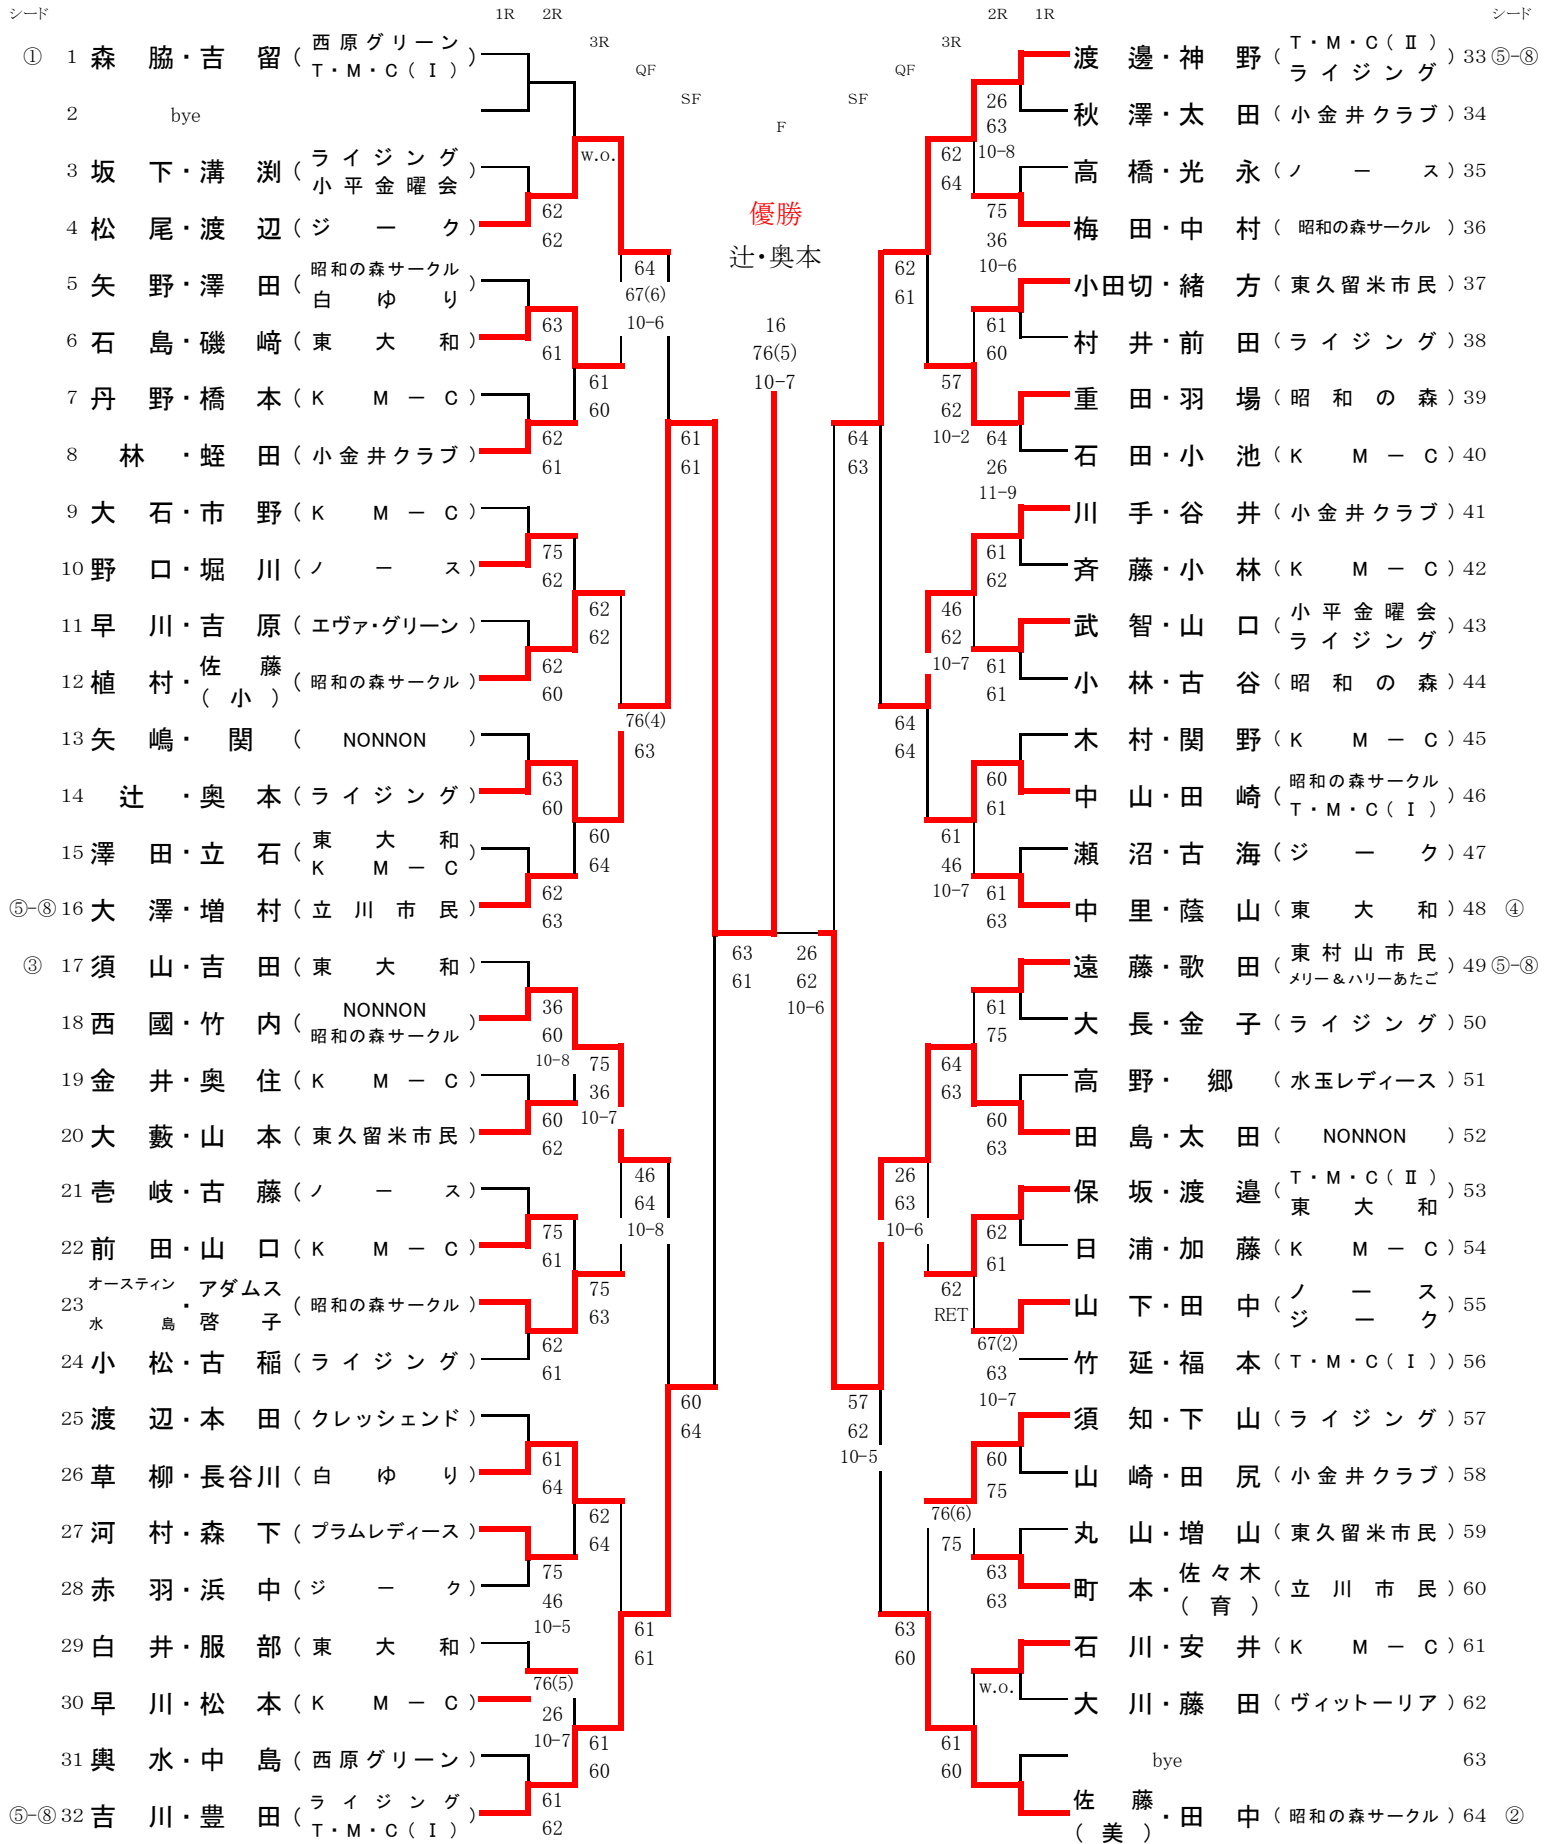

結果

D 級

シード

シード

結果

50歳級

55歳級

60歳級