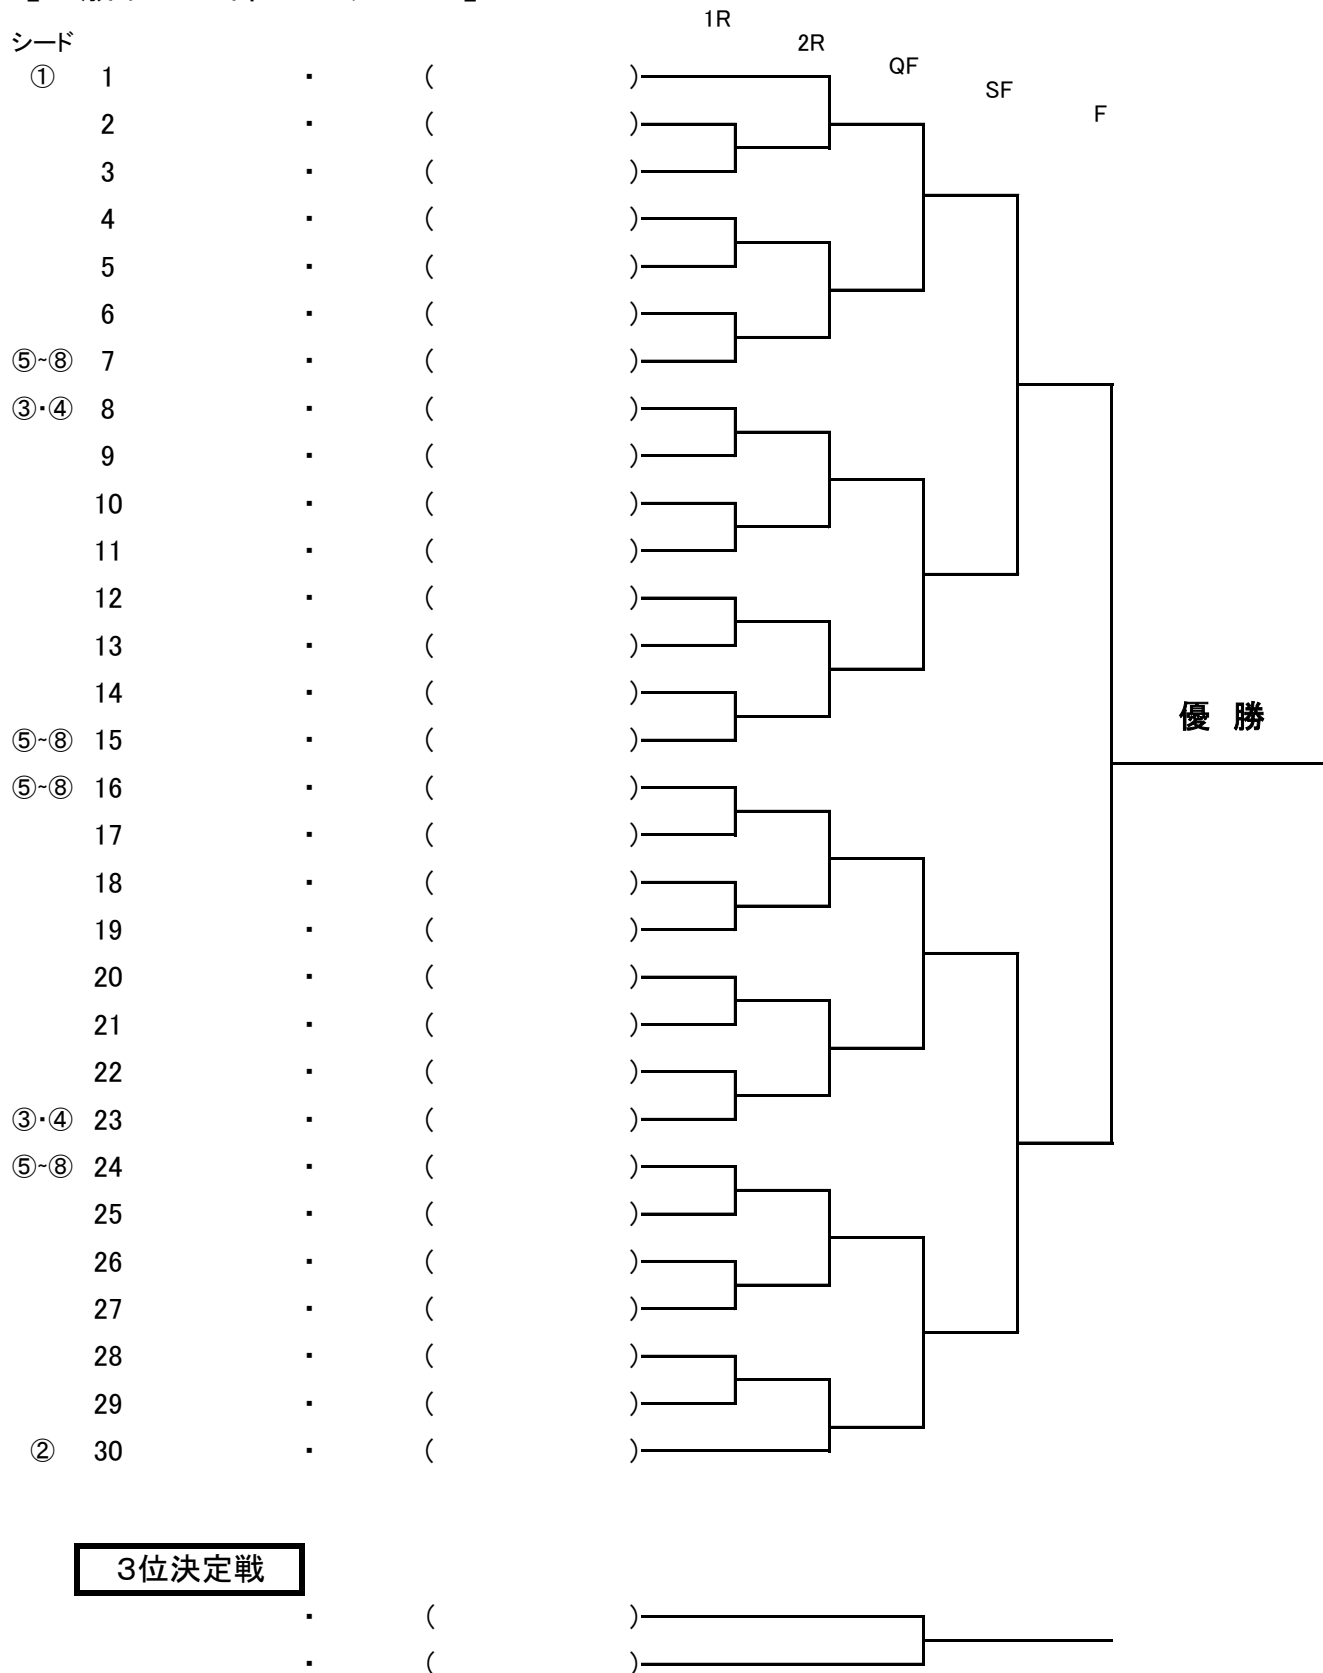

第21回 ピンクリボン レディース テニス大会 東京都大会

〔仮ドロー〕

2024/5/7,8,16 予9,14,17 京王TC

【55歳以上の部・トーナメント】