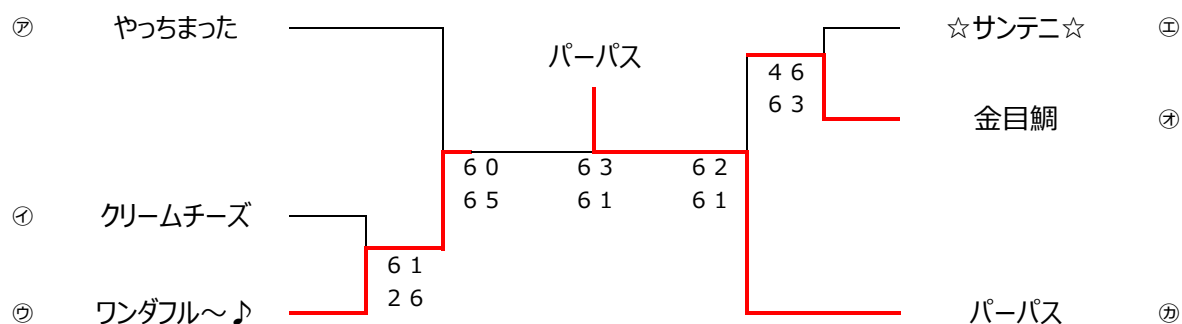

【2位トーナメント】