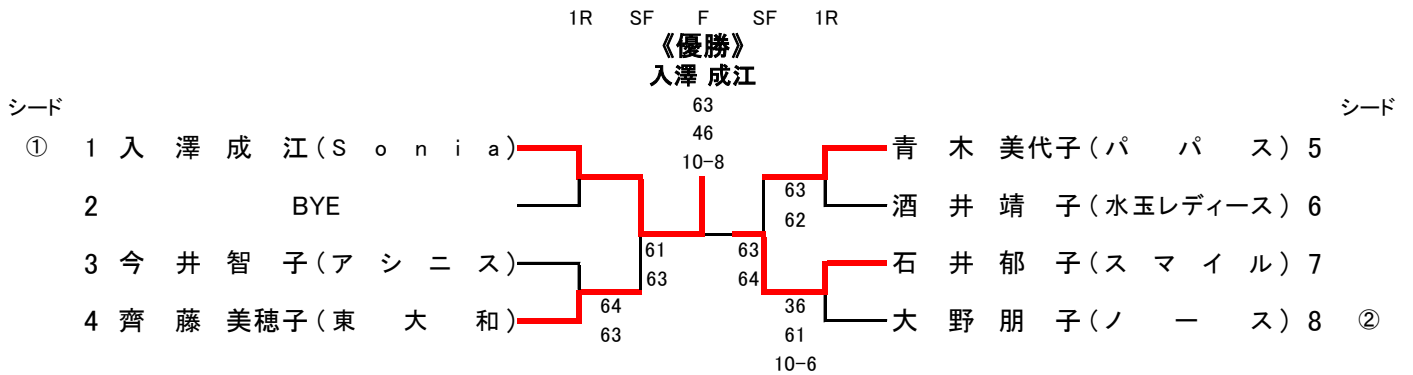

2021年 東京都支部シングルス大会

結果

10月25、27、28日

於:昭和の森テニスセンター

一般の部

【 A 級 】

【 B 級 】

【 C 級 】