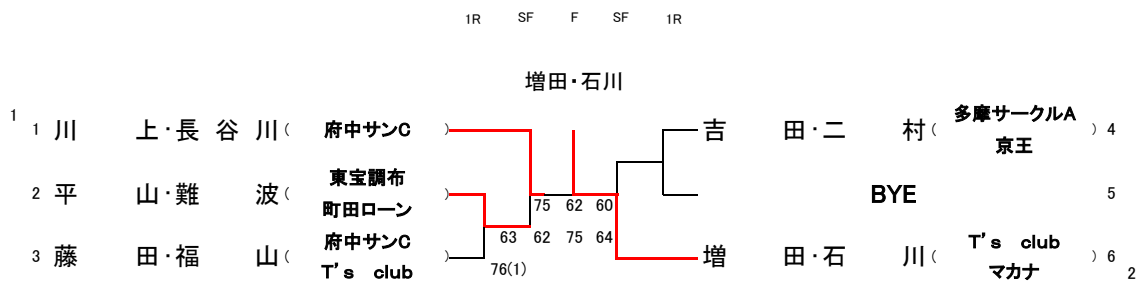

2021JLTF東京支部西地区ダブルス 55歳級