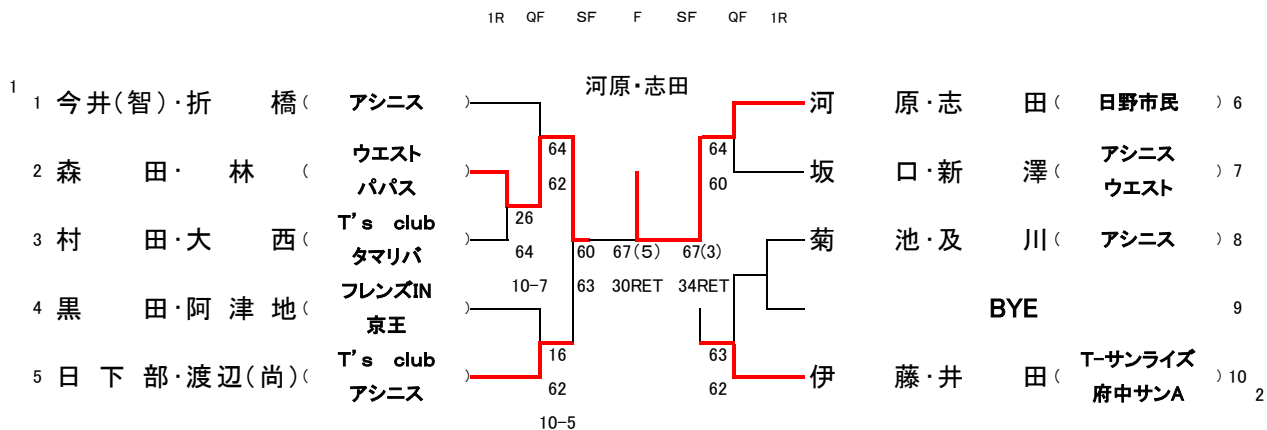

2021JLTF東京支部西地区ダブルス A級

9/21,22,24 結果

於:京王テニスクラブ

2021JLTF東京支部西地区ダブルス B級

2021JLTF東京支部西地区ダブルス C級

9/21,22,24 結果

於:京王テニスクラブ

1R 2R QF SF F SF QF 2R 1R