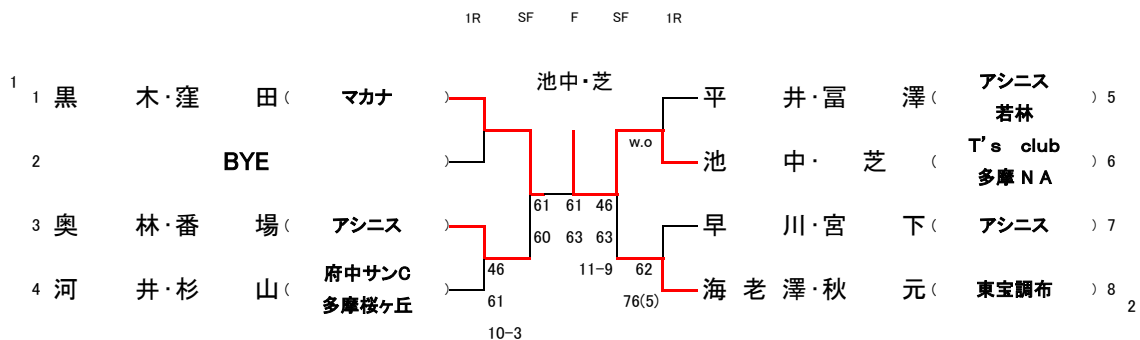

2021JLTF東京支部西地区ダブルス 60歳級