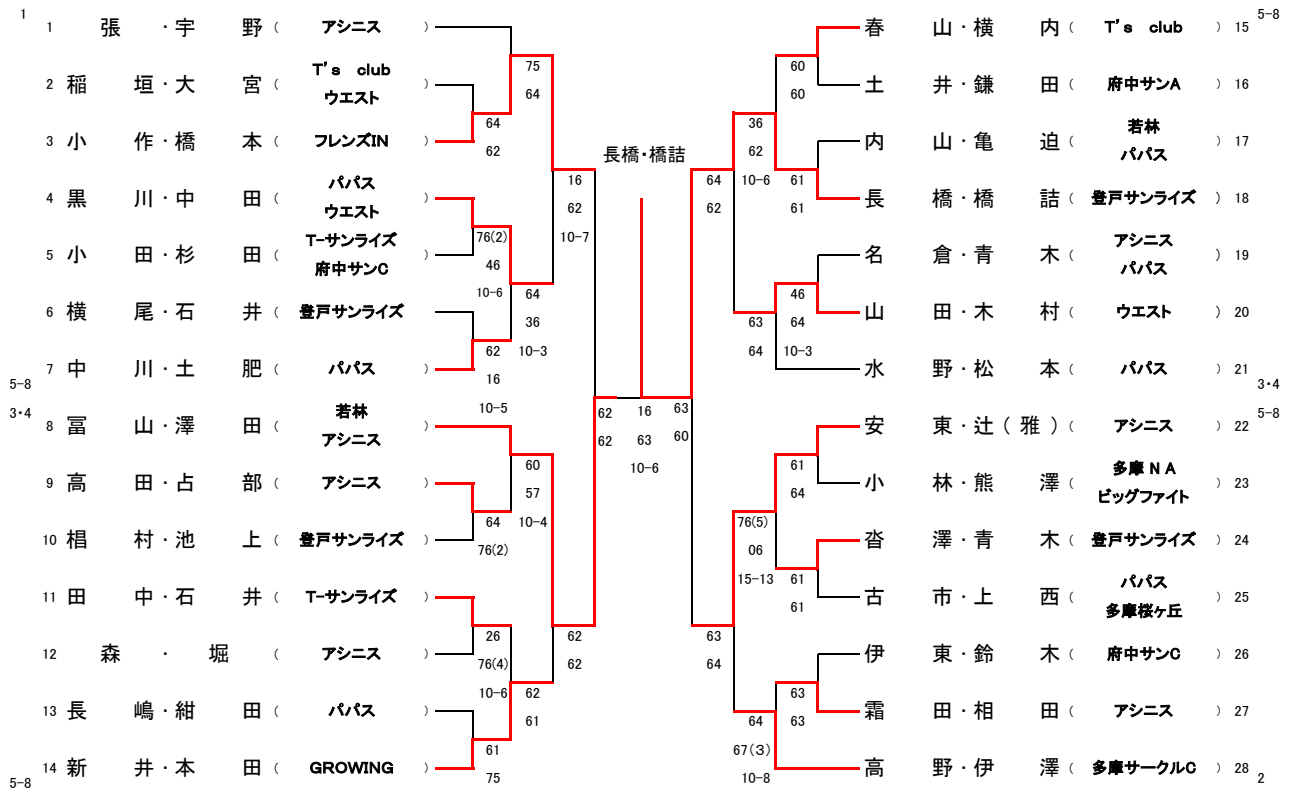

2021JLTF東京支部西地区ダブルス A級

9/21,22,24 結果

於:京王テニスクラブ

2021JLTF東京支部西地区ダブルス B級

2021JLTF東京支部西地区ダブルス C級

9/21,22,24 結果

於:京王テニスクラブ

1R 2R QF SF F SF QF 2R 1R

3位決定戦

2021JLTF東京支部西地区ダブルス D級

9/21,22,24 結果

於:京王テニスクラブ

1R 2R 3R QF SF F SF QF 3R 2R 1R

3位決定戦

2021JLTF東京支部西地区ダブルス 50歳級

9/21,22,24 結果

於:京王テニスクラブ

2021JLTF東京支部西地区ダブルス 55歳級

2021JLTF東京支部西地区ダブルス 60歳級

2021JLTF東京支部西地区ダブルス 65歳級