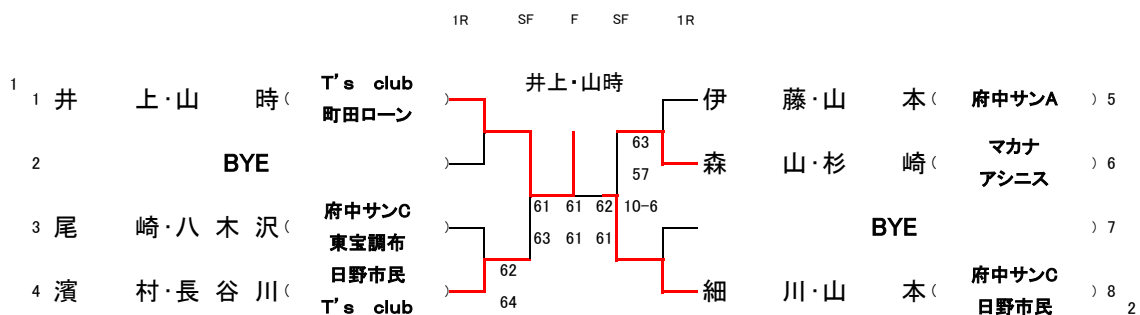

2021JLTF東京支部西地区ダブルス 50歳級

9/21,22,24 結果

於:京王テニスクラブ