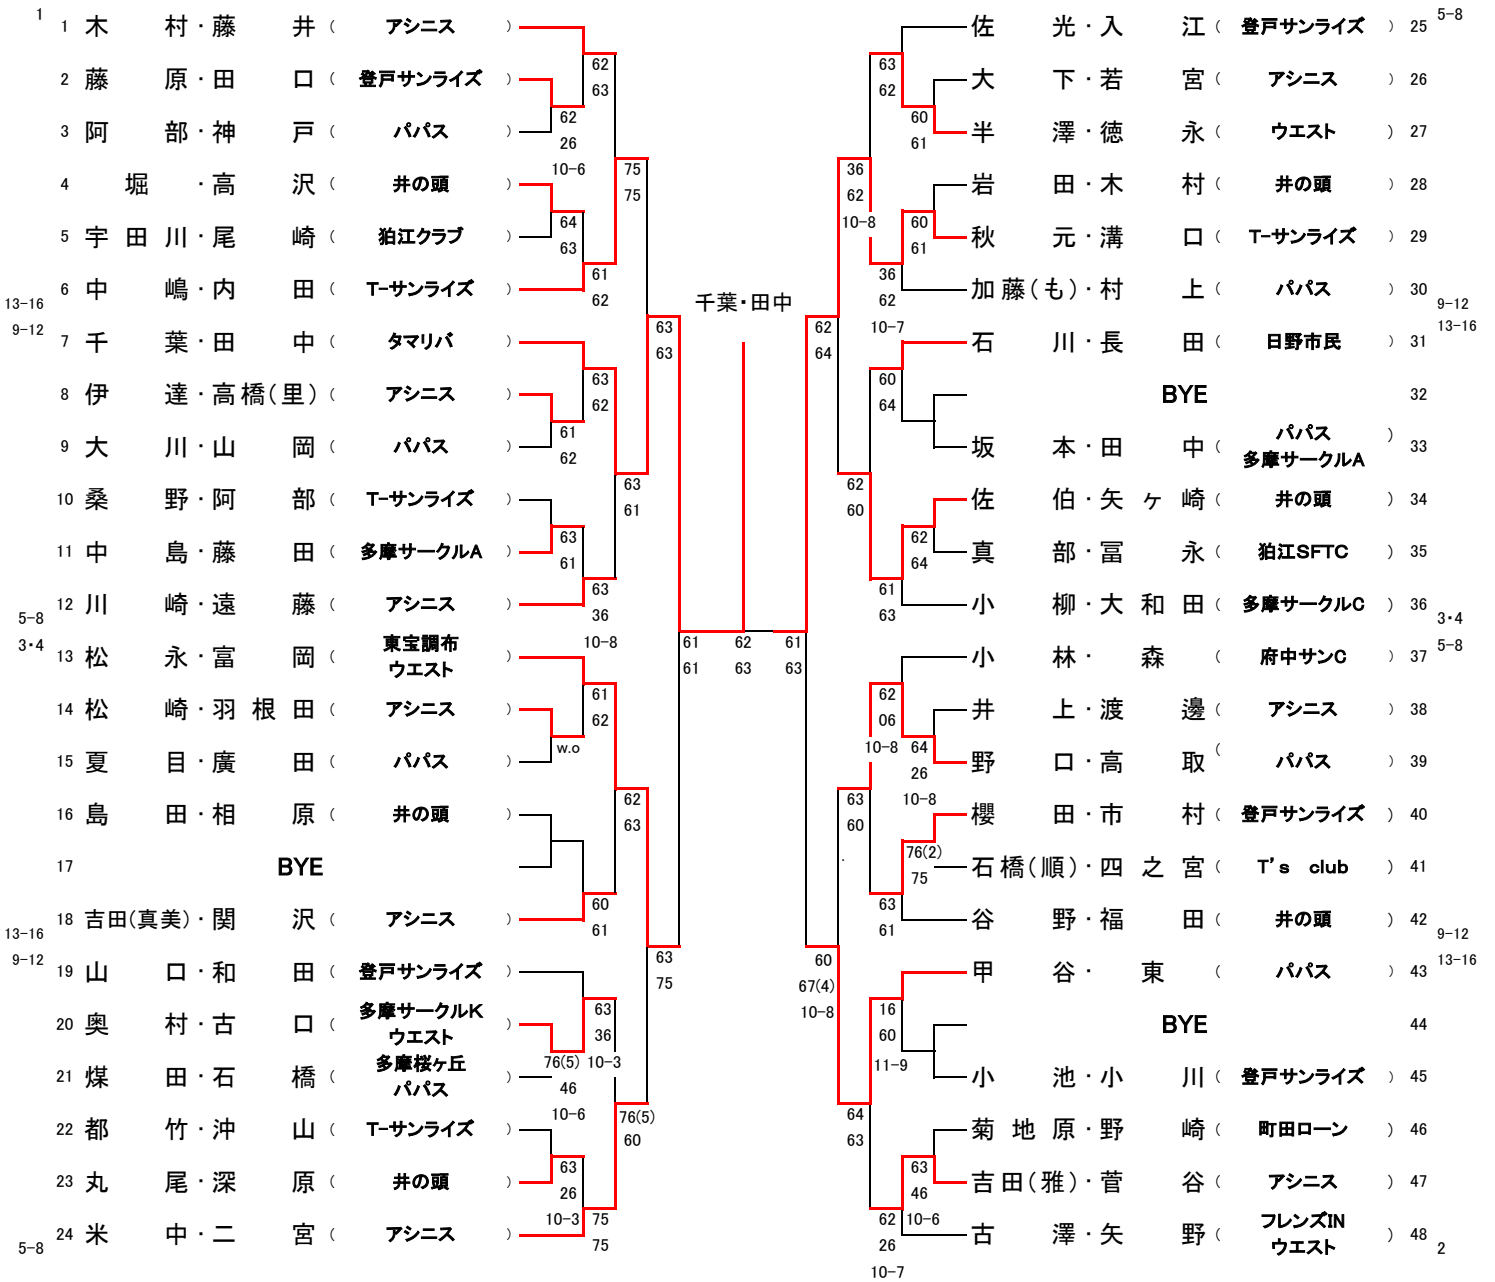

2021JLTF東京支部西地区ダブルス A級

9/21,22,24 結果

於:京王テニスクラブ

2021JLTF東京支部西地区ダブルス B級

2021JLTF東京支部西地区ダブルス C級

9/21,22,24 結果

於:京王テニスクラブ

1R 2R QF SF F SF QF 2R 1R

3位決定戦

2021JLTF東京支部西地区ダブルス D級

9/21,22,24 結果

於:京王テニスクラブ

1R 2R 3R QF SF F SF QF 3R 2R 1R

3位決定戦

2021JLTF東京支部西地区ダブルス 50歳級

9/21,22,24 結果

於:京王テニスクラブ

2021JLTF東京支部西地区ダブルス 55歳級

2021JLTF東京支部西地区ダブルス 60歳級

2021JLTF東京支部西地区ダブルス 65歳級