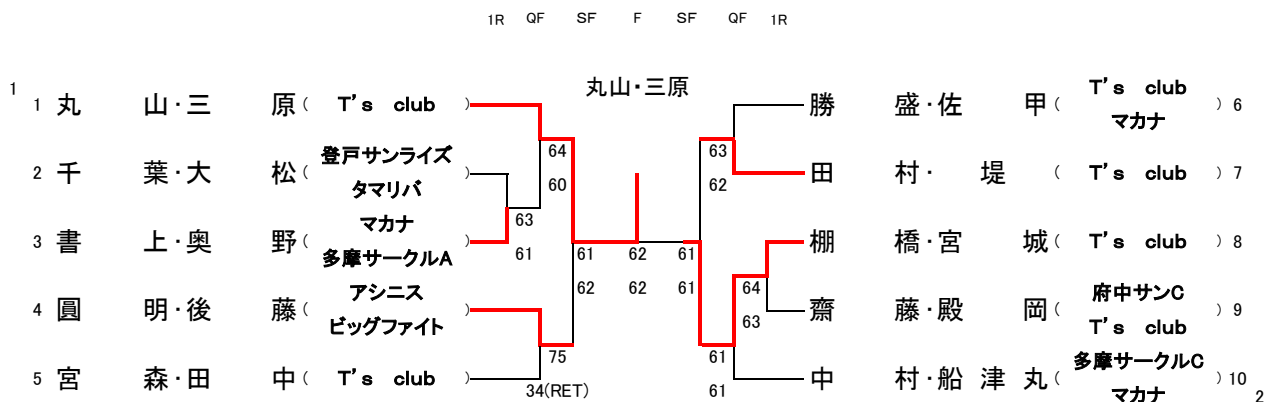

2021JLTF東京支部西地区ダブルス A級

9/21,22,24 結果

於:京王テニスクラブ

2021JLTF東京支部西地区ダブルス B級

2021JLTF東京支部西地区ダブルス C級

9/21,22,24 結果

於:京王テニスクラブ

1R 2R QF SF F SF QF 2R 1R