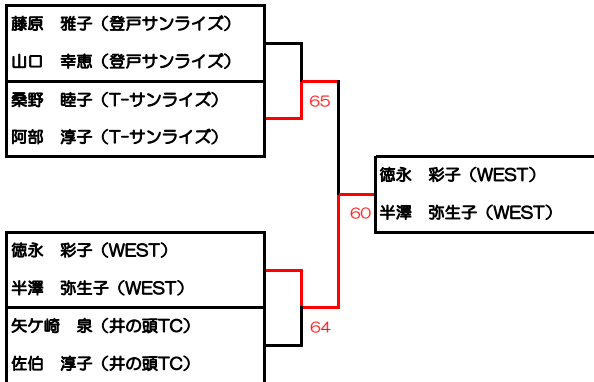

### <あおばリーグ戦>

Aブロック				①	②	③	④	勝敗	順位
①	辻 雅子	・ 安東 智子	(アシニス)		53	43	25	11-11=0	2
②	山田 由佳理	・ 木村 恵子	(WEST)	35		61	53	14-9=5	1
③	伊澤 あゆみ	・ 高野 尚子	(多摩サークルC)	34	16		53	9-13=-4	4
④	加藤 もとみ	・ 村上 亜紀	(パピバSTC)	52	35	35		11-12=-1	3

Bブロック				①	②	③	④	勝敗	順位
①	中川 由雅理	・ 土肥 奈保子	(パピバSTC)		25	61	35	11-11=0	3
②	花村 恵	・ 大木 智江子	(府中サンC・T-サンライズ)	52		60	52	16-4=12	1
③	尾崎 令子	・ 宇田川 初恵	(狛江クラブ)	16	06		16	2-18=-16	4
④	石井 悦子	・ 横尾 祥子	(登戸サンライズ)	53	25	61		13-9=4	2

# 2021年 たんぽぽCUP トーナメント結果

### 1位トーナメント