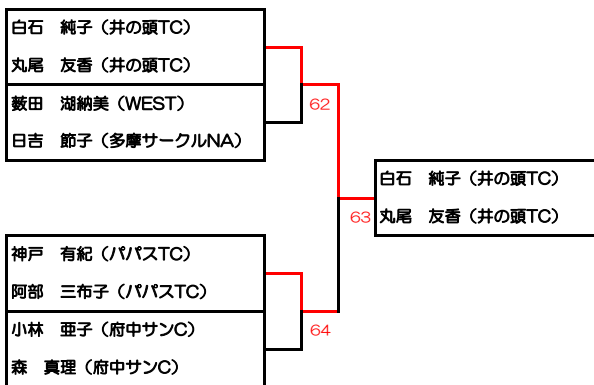

2021年 たんぽぽCUP トーナメント結果

< ふたば >

1位トーナメント

2位トーナメント

3位トーナメント

4位トーナメント

< あおば >

1位・2位トーナメント

3位・4位トーナメント