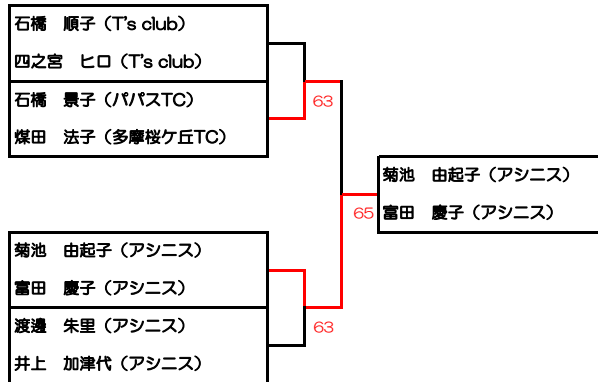

2021年 たんぽぽCUP トーナメント結果

< ふたば >

1位トーナメント

2位トーナメント

3位トーナメント

4位トーナメント

< あおば >

1位・2位トーナメント

3位・4位トーナメント