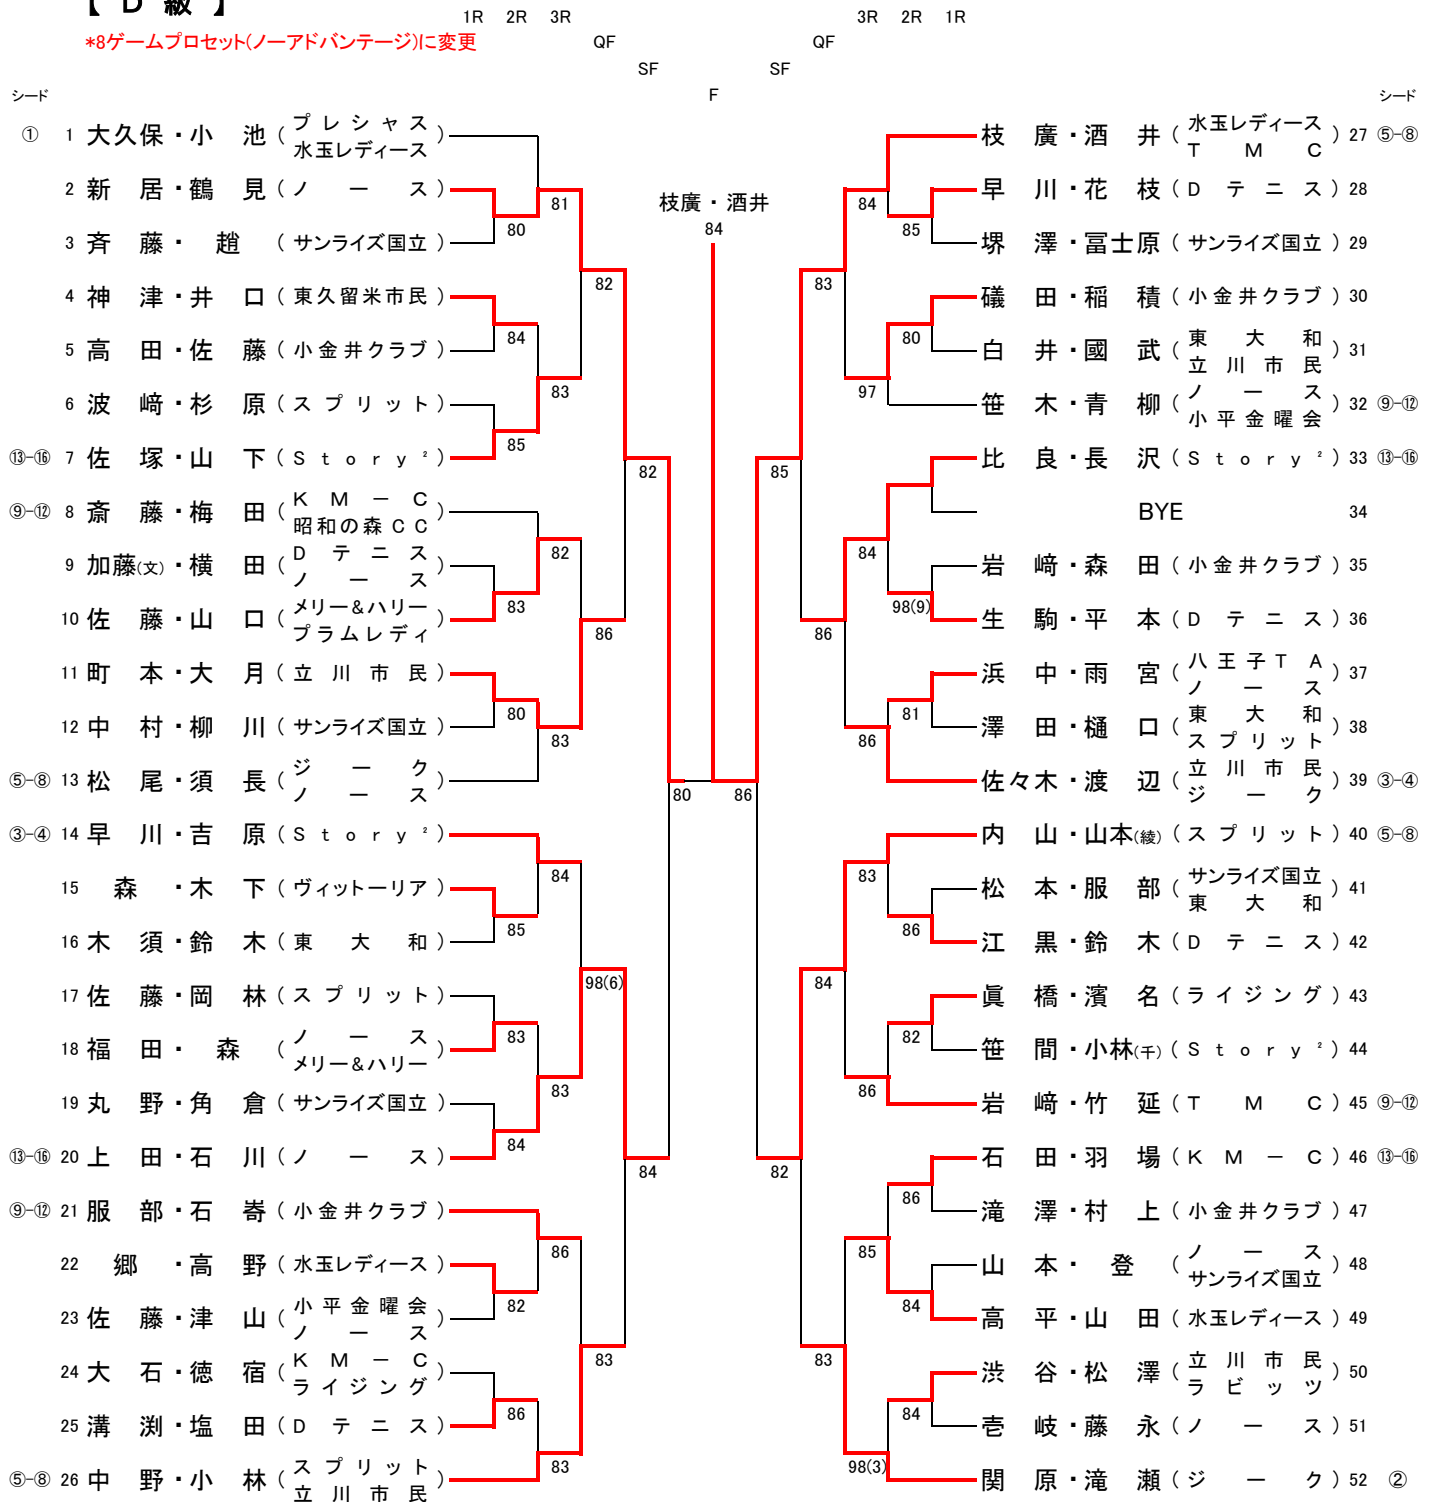

2020 北地区ダブルス大会

結果

2020年9月23日(水)・24日(木)・25日(金)・28日(月) 昭和の森テニスセンター

【 A 級 】

【 B 級 】

【 C 級 】

*8ゲームプロセット(ノーアドバンテージ)に変更

【3位決定戦】

2020 北地区ダブルス大会

結果

2020年9月23日(水)・24日(木)・25日(金)・28日(月) 昭和の森テニスセンター

【 D 級 】

*8ゲームプロセット(ノーアドバンテージ)に変更

【3位決定戦】 20 上田・石川 86 内山・山本(続)
 40 内山・山本(続)

2020 北地区ダブルス大会

結果

2020年9月23日(水)・24日(木)・25日(金)・28日(月) 昭和の森テニスセンター

【50歳級】

【55歳級】

	A	B	C	勝敗	順位
A 山岸・仙波 (立川TC / 東村山市民)		60 62	63 63	2-0	1
B 近本・野口 (小金井クラブ / ジー)	06 26		46 67(2)	0-2	3
C 井上(恒)・竹永 (水玉レディース)	36 36	64 76(2)		1-1	2

【60歳級】