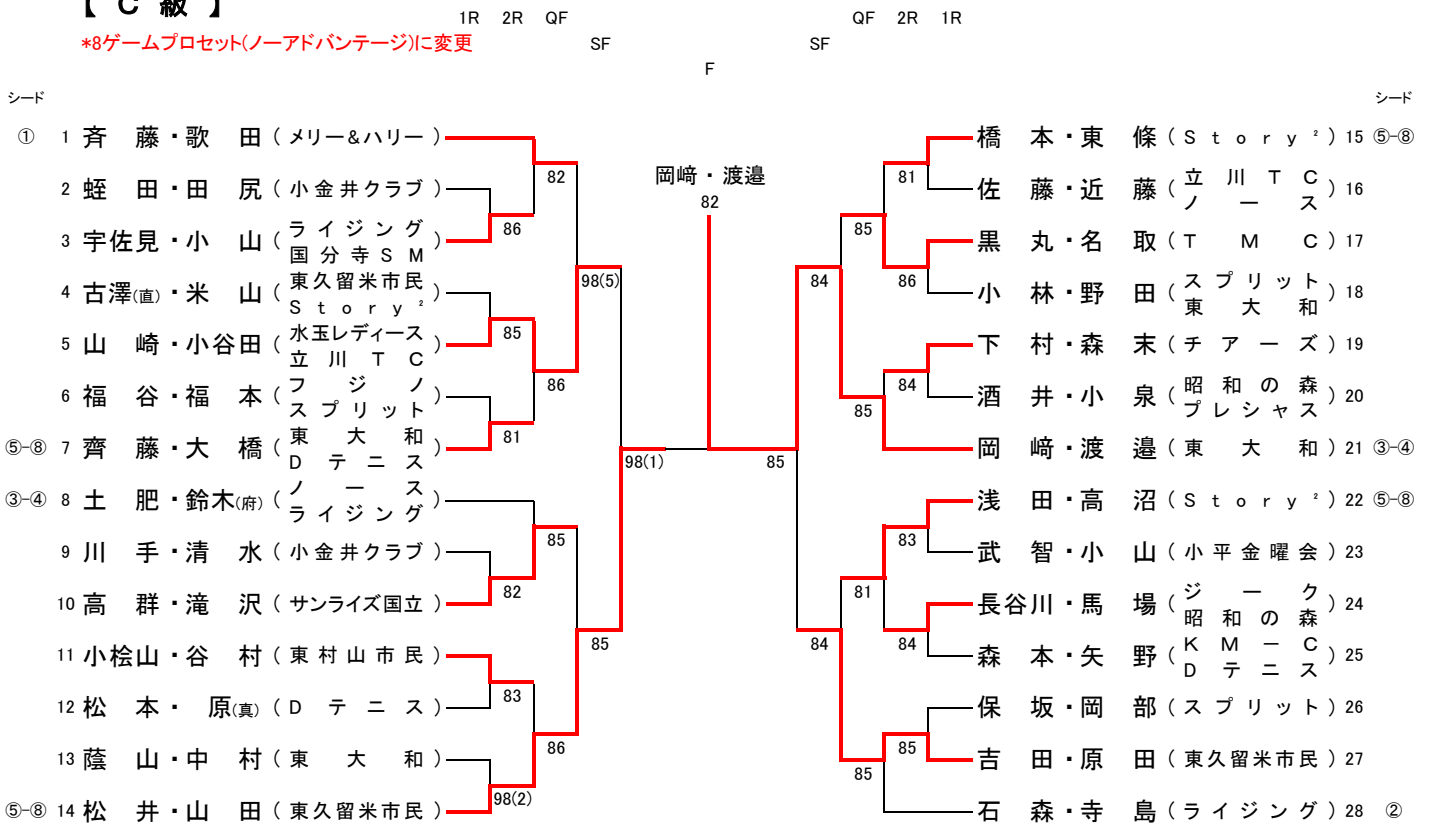

2020 北地区ダブルス大会

結果

2020年9月23日(水)・24日(木)・25日(金)・28日(月) 昭和の森テニスセンター

【 A 級 】

【 B 級 】

【 C 級 】

*8ゲームプロセット(ノーアドバンテージ)に変更

【3位決定戦】

2020 北地区ダブルス大会

結果

2020年9月23日(水)・24日(木)・25日(金)・28日(月) 昭和の森テニスセンター

【 D 級 】

*8ゲームプロセット(ノーアドバンテージ)に変更

【3位決定戦】 20 上田・石川 86 内山・山本(続)
 40 内山・山本(続)

2020 北地区ダブルス大会

結果

2020年9月23日(水)・24日(木)・25日(金)・28日(月) 昭和の森テニスセンター

【50歳級】

【55歳級】

	A	B	C	勝敗	順位
A 山岸・仙波 (立川TC / 東村山市民)		60 62	63 63	2-0	1
B 近本・野口 (小金井クラブ / ジー)	06 26		46 67(2)	0-2	3
C 井上(恒)・竹永 (水玉レディース)	36 36	64 76(2)		1-1	2

【60歳級】