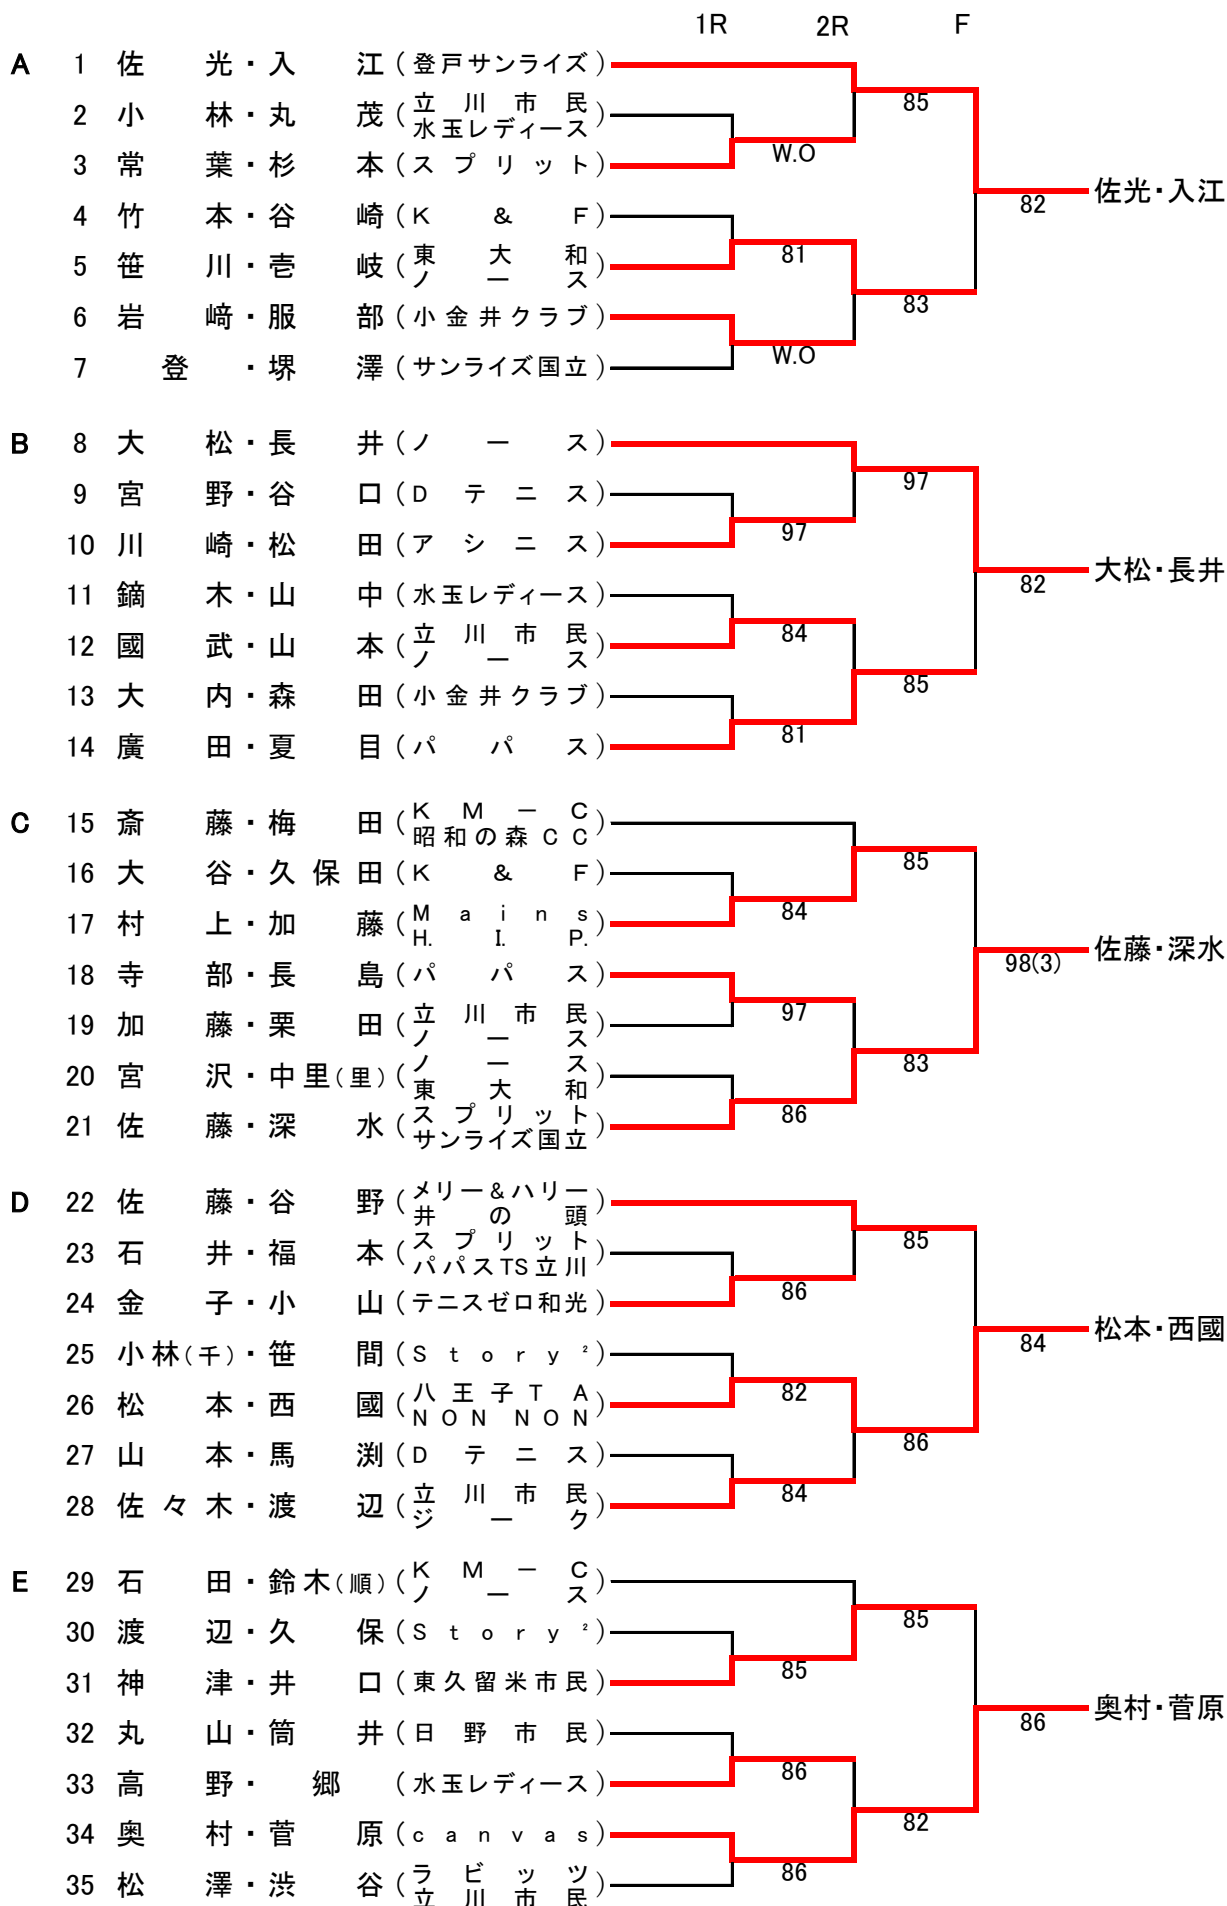

桑名杯レディーステニス大会2022 by DUNLOP 予選【北会場】

結果

2022/4/25 保谷ロイヤルTC, 4/26 昭和の森TC

桑名杯レディーステニス大会2022 by DUNLOP 予選【北会場】

結果

2022/4/25 保谷ロイヤルTC, 4/26 昭和の森TC

桑名杯レディーステニス大会2022 by DUNLOP 予選【北会場】

結果

2022/4/25 保谷ロイヤルTC, 4/26 昭和の森TC

2022 東京都支部ダブルス大会 C級 予選 【北会場】

結果

2022/4/26, 27 昭和の森TC

			1R	2R	F		
A	101	伊澤・坂井	(メロンクラブ)				
	102	豊田・奥田	(美遊倶楽部)			46	
	103	古川・石鍋	(T-サンライズ)		63	75	
	104	松岡・小林	(シャンピオナ)		57	11-9	
	105	佐塚・山下(か)	(東久留米市民)		11-9		75
	106	福村・守谷	(東村山市民)		61	62	63
	107	宮下・岡崎	(Story)		62	62	
B	108	松川・保延	(ノース)			75	
	109	守谷・小林	(東大和)			62	
	110	高田・坂田	(登戸サンライズ)				63
	111	福谷・福本	(あたごDS)		46	63	
	112	蔭山・山崎	(サンライズ国立)		64		
	113		(フジノ)		10-7		63
	114	吉川・片山	(スプリット)		64	64	76(11)
C	115	安岡・中村(文)	(サウス)				
	116	稲垣・大宮	(T's club)			75	
	117	小林・丹園	(ウエスト)		26	61	
	118	河野・宝田	(スプリット)		63		
	119	田邊・中里(和)	(ノース)		11-9		75
	120	川手・清水	(東大和)		62	62	63
	121	吉田・原田	(小金井クラブ)		64	64	
D	122	齊藤・歌田	(メリー&ハリー)				
	123	張・岩城	(アシニス)			61	
	124	浅井・浜口	(メロンクラブ)		76(1)	61	
	125	中村・吉田	(T4C)		64		
	126	岩下・高橋	(東大和)		61		75
	127		(ノース)		61		16
	128	大野(朋)・植木	(水玉レディース)		62	61	4-5RET
E	129	松井・鹿島	(東久留米市民会)				
	130	野田・東	(東大和)			62	
	131	佐藤(幸)・別所	(Dテニス)		64	76(3)	
	132	杉浦・小池	(ひまわり)		62		
	133	柴宮・古田	(スプリット)		46		62
	134		(立川TC)		55RET		46
	135	松本・水野	(パパス)		60	61	10-8