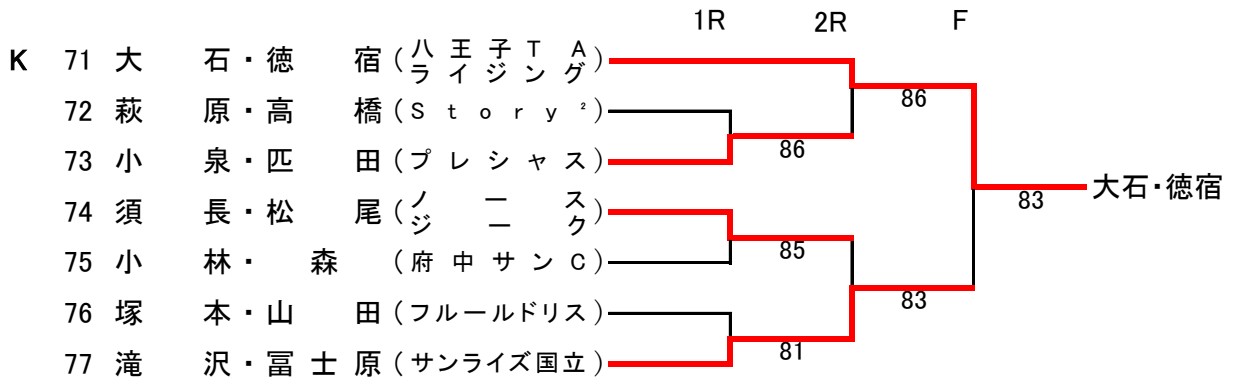

桑名杯レディーステニス大会2022 by DUNLOP 予選【北会場】

結果

2022/4/25 保谷ロイヤルTC, 4/26 昭和の森TC

桑名杯レディーステニス大会2022 by DUNLOP 予選【北会場】

結果

2022/4/25 保谷ロイヤルTC, 4/26 昭和の森TC

桑名杯レディーステニス大会2022 by DUNLOP 予選【北会場】

結果

2022/4/25 保谷ロイヤルTC, 4/26 昭和の森TC

2022 東京都支部ダブルス大会 C級 予選 【北会場】

結果

2022/4/26, 27 昭和の森TC

			1R	2R	F		
A	101	伊澤・坂井	(メロンクラブ)				
	102	豊田・奥田	(美遊倶楽部)			46	
	103	古川・石鍋	(T-サンライズ)		63	75	
	104	松岡・小林	(シャンピオナ)		57	11-9	
	105	佐塚・山下(か)	(東久留米市民)		11-9		75
	106	福村・守谷	(東村山市民)		61	62	63
	107	宮下・岡崎	(Story)		62	62	
B	108	松川・保延	(ノース)			75	
	109	守谷・小林	(東大和)			62	
	110	高田・坂田	(登戸サンライズ)				63
	111	福谷・福本	(あたごDS)		46	63	
	112	蔭山・山崎	(サンライズ国立)		64		
	113		(フジノ)		10-7		63
	114	吉川・片山	(スプリット)		64	64	76(11)
C	115	安岡・中村(文)	(サウス)				
	116	稲垣・大宮	(T's club)			75	
	117	小林・丹園	(ウエスト)		26	61	
	118	河野・宝田	(スプリット)		63		
	119	田邊・中里(和)	(ノース)		11-9		75
	120	川手・清水	(東大和)		62	62	63
	121	吉田・原田	(小金井クラブ)		64	64	
D	122	齊藤・歌田	(メリー&ハリー)				
	123	張・岩城	(アシニス)			61	
	124	浅井・浜口	(メロンクラブ)		76(1)	61	
	125	中村・吉田	(T4C)		64		
	126	岩下・高橋	(東大和)		61		75
	127		(ノース)		61		16
	128	大野(朋)・植木	(水玉レディース)		62	61	4-5RET
E	129	松井・鹿島	(東久留米市民会)				
	130	野田・東	(東大和)			62	
	131	佐藤(幸)・別所	(Dテニス)		64	76(3)	
	132	杉浦・小池	(ひまわり)		62		
	133	柴宮・古田	(スプリット)		46		62
	134		(立川TC)		55RET		46
	135	松本・水野	(パパス)		60	61	10-8