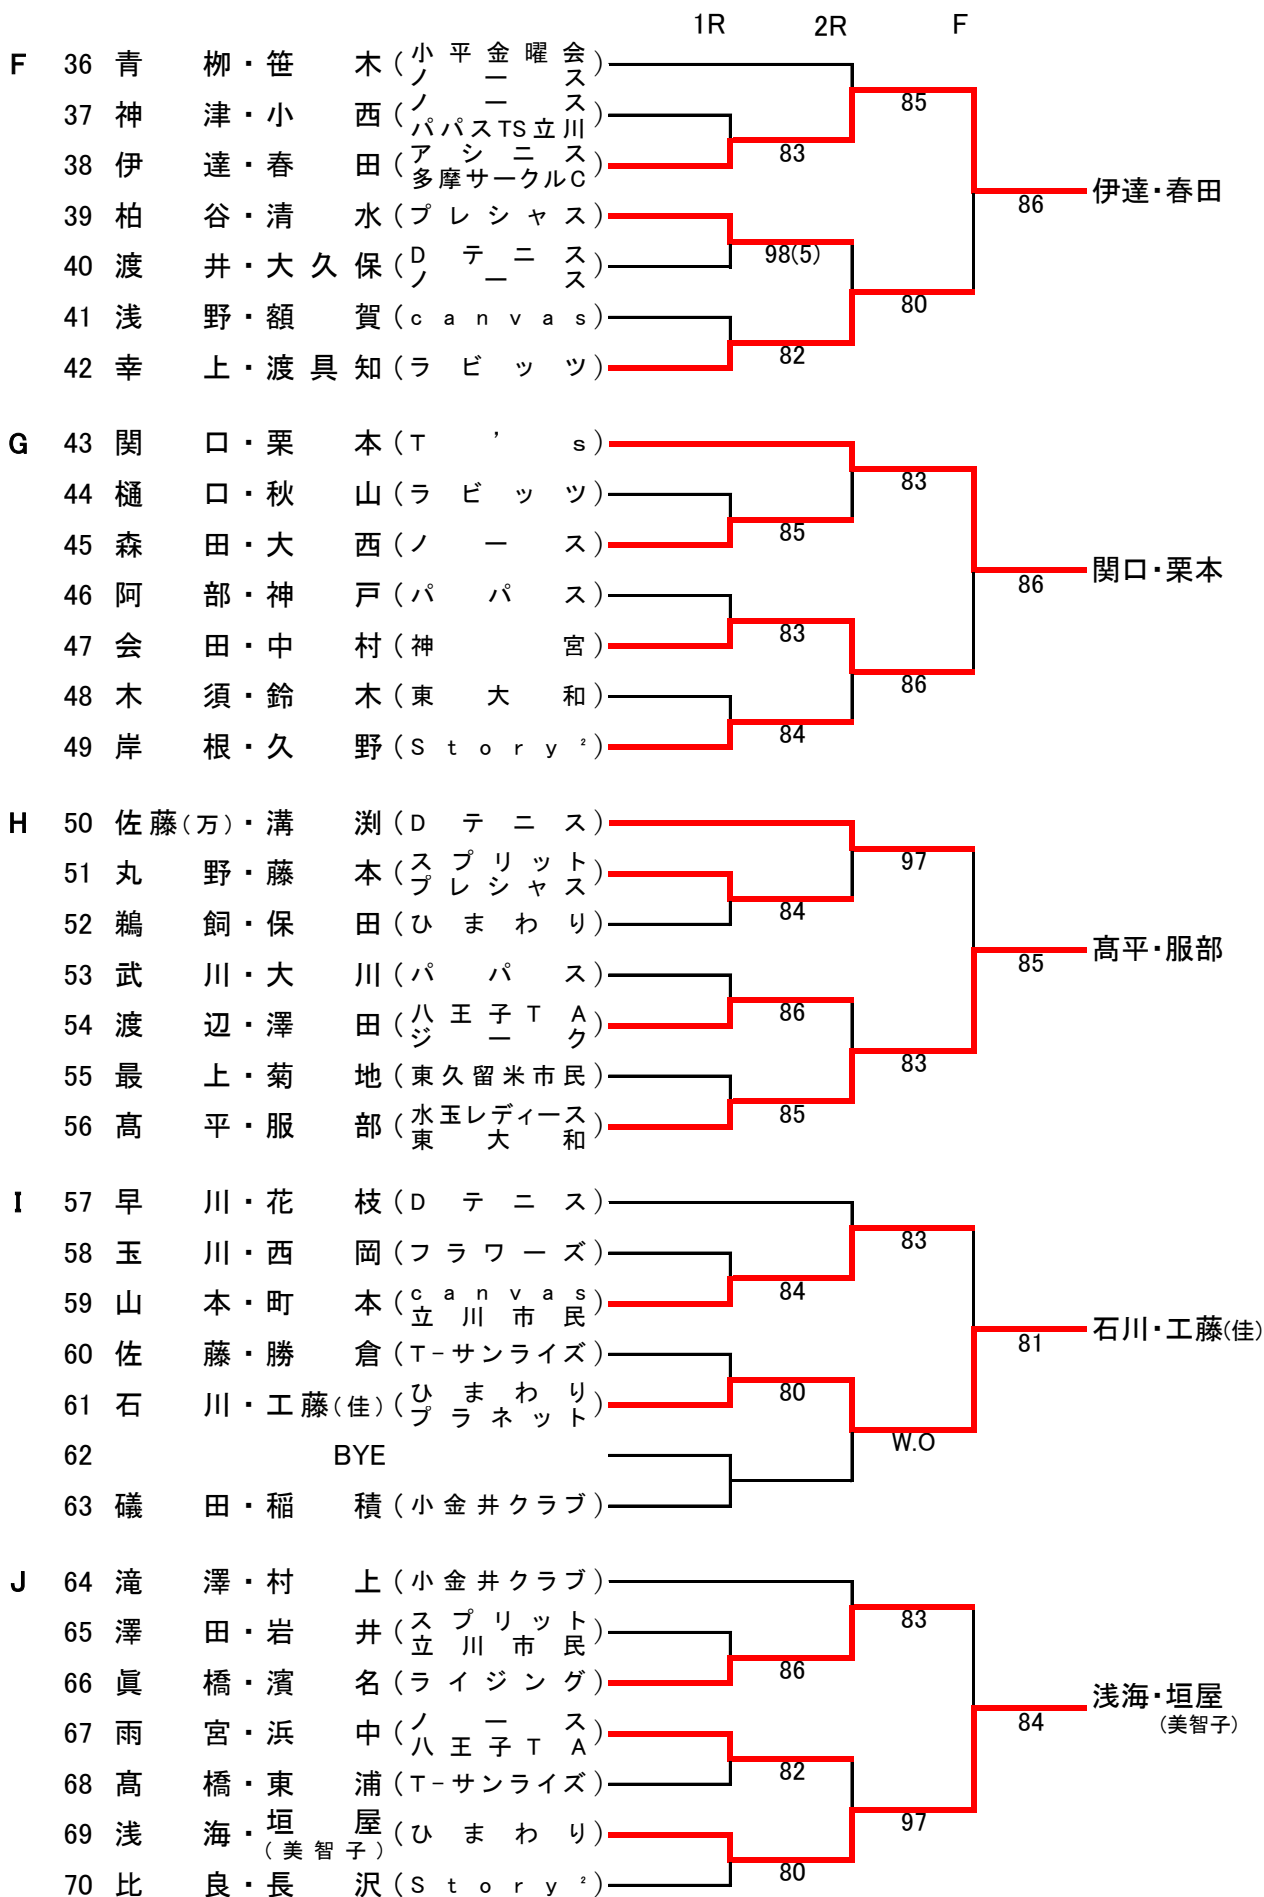

桑名杯レディーステニス大会2022 by DUNLOP 予選【北会場】

結果

2022/4/25 保谷ロイヤルTC, 4/26 昭和の森TC

桑名杯レディーステニス大会2022 by DUNLOP 予選【北会場】

結果

2022/4/25 保谷ロイヤルTC, 4/26 昭和の森TC

桑名杯レディーステニス大会2022 by DUNLOP 予選【北会場】

結果

2022/4/25 保谷ロイヤルTC, 4/26 昭和の森TC

2022 東京都支部ダブルス大会 C級 予選 【北会場】

結果

2022/4/26, 27 昭和の森TC

			1R	2R	F		
A	101	伊澤・坂井	(メロンクラブ)				
	102	豊田・奥田	(美遊倶楽部)			46	
	103	古川・石鍋	(T-サンライズ)		63	75	
	104	松岡・小林	(シャンピオナ)		57	11-9	
	105	佐塚・山下(か)	(東久留米市民)		11-9		75
	106	福村・守谷	(東村山市民)		61	62	63
	107	宮下・岡崎	(Story)		62	62	
B	108	松川・保延	(ノース)			75	
	109	守谷・小林	(東大和)			62	
	110	高田・坂田	(登戸サンライズ)				63
	111	福谷・福本	(あたごDS)		46	63	
	112	蔭山・山崎	(サンライズ国立)		64		
	113		(フジノ)		10-7		63
	114	吉川・片山	(スプリット)		64	64	76(11)
C	115	安岡・中村(文)	(サウス)				
	116	稲垣・大宮	(T's club)			75	
	117	小林・丹園	(ウエスト)		26	61	
	118	河野・宝田	(スプリット)		63		
	119	田邊・中里(和)	(ノース)		11-9		75
	120	川手・清水	(東大和)		62	62	63
	121	吉田・原田	(小金井クラブ)		64	64	
D	122	齊藤・歌田	(メリー&ハリー)				
	123	張・岩城	(アシニス)			61	
	124	浅井・浜口	(メロンクラブ)		76(1)	61	
	125	中村・吉田	(T4C)		64		
	126	岩下・高橋	(東大和)		61		75
	127		(ノース)		61		16
	128	大野(朋)・植木	(水玉レディース)		62	61	4-5RET
E	129	松井・鹿島	(東久留米市民会)				
	130	野田・東	(東大和)			62	
	131	佐藤(幸)・別所	(Dテニス)		64	76(3)	
	132	杉浦・小池	(ひまわり)		62		
	133	柴宮・古田	(スプリット)		46		62
	134		(立川TC)		55RET		46
	135	松本・水野	(パパス)		60	61	10-8