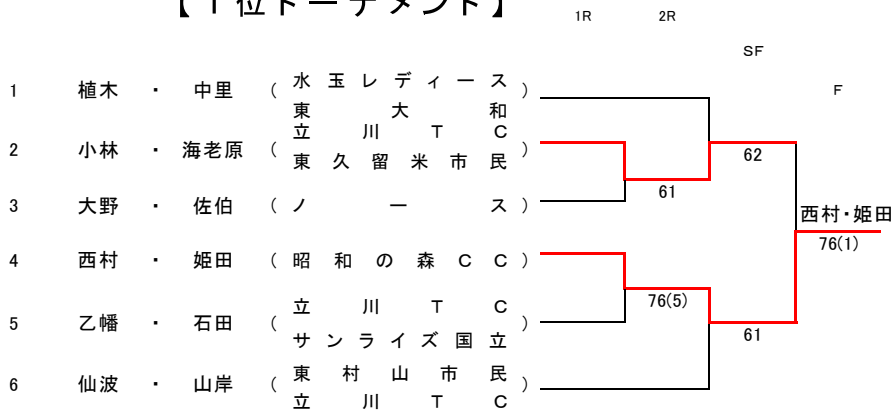

5月13日(月) 昭和の森テニスセンター

年齢別

《 リーグ戦 》

C

			水村・竹永	中山・栗原	齊藤・由田	
水	村	竹	永	水玉レディース		1
中	山	栗	原	昭和の森CC スプリット	26	2
齊	藤	由	田	昭和の森	26	3
					62	
					63	
					36	
					2-0	
					1-1	
					0-2	

《 順位別トーナメント 》

オープン

【 1 位トーナメント 】

【 2 位トーナメント 】

【 3 位トーナメント 】

【 4 位トーナメント 】

年齢別

【1位トーナメント】

	秦・杉田	宮下・桜井	水村・竹永		
秦・杉田 (水玉レディース)		63	57	1-1 0.523	秦・杉田
宮下・桜井 (東大和)	36		64	1-1 0.473	3位
水村・竹永 (水玉レディース)	75	46		1-1 0.5	2位

【2位トーナメント】

	杉山・多羅尾	松原・山口	中山・栗原		
杉山・多羅尾 (ジック)		60	60	2-0	杉山・多羅尾
松原・山口 (西原グリーン)	06		46	0-2	3位
中山・栗原 (昭和の森CC)	06	64		1-1	2位

【3・4位トーナメント】