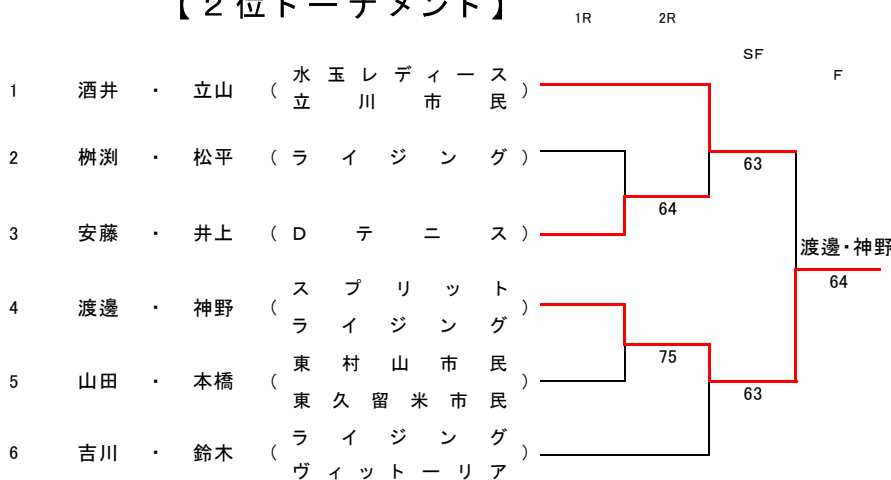

2019 北地区1DAYトーナメント

5月13日(月) 昭和の森テニスセンター

オープン

《 リーグ戦 》

F

			山田・本橋	國武・小林	植木・中里	
山田	本橋	東村山市民 東久留米市民		60	36	1-1
國武	小林	立川市民 ノース	06		46	0-2
植木	中里	水玉レディース 東大和	63	64		2-0

2
3
1

2019 北地区1DAYトーナメント

5月13日(月) 昭和の森テニスセンター

年齢別

《 リーグ戦 》

C

			水村・竹永	中山・栗原	齊藤・由田	
水	村	竹	永	水玉レディース		1
中	山	栗	原	昭和の森CC スプリット	26	2
齊	藤	由	田	昭和の森	26	3
					62	
					63	
					36	
					2-0	
					1-1	
					0-2	

《 順位別トーナメント 》

オープン

【 1 位トーナメント 】

【 2 位トーナメント 】

【 3 位トーナメント 】

【 4 位トーナメント 】

年齢別

【1位トーナメント】

	秦・杉田	宮下・桜井	水村・竹永		
秦・杉田 (水玉レディース)		63	57	1-1 0.523	秦・杉田
宮下・桜井 (東大和)	36		64	1-1 0.473	3位
水村・竹永 (水玉レディース)	75	46		1-1 0.5	2位

【2位トーナメント】

	杉山・多羅尾	松原・山口	中山・栗原		
杉山・多羅尾 (ジック)		60	60	2-0	杉山・多羅尾
松原・山口 (西原グリーン)	06		46	0-2	3位
中山・栗原 (昭和の森CC)	06	64		1-1	2位

【3・4位トーナメント】