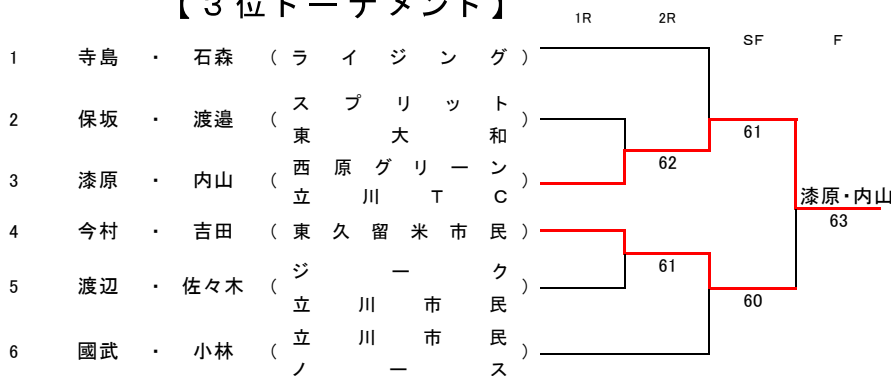

2019 北地区1DAYトーナメント

5月13日(月) 昭和の森テニスセンター

オープン

《 リーグ戦 》

F

			山田・本橋	國武・小林	植木・中里	
山田	本橋	東村山市民 東久留米市民		60	36	1-1
國武	小林	立川市民 ノース	06		46	0-2
植木	中里	水玉レディース 東大和	63	64		2-0

2
3
1

2019 北地区1DAYトーナメント

5月13日(月) 昭和の森テニスセンター

年齢別

《 リーグ戦 》

C

			水村・竹永	中山・栗原	齊藤・由田	
水	村	竹	永	水玉レディース		1
中	山	栗	原	昭和の森CC スプリット	26	2
齊	藤	由	田	昭和の森	26	3
					62	
					63	
					36	
					2-0	
					1-1	
					0-2	

《 順位別トーナメント 》

オープン

【 1 位トーナメント 】

【 2 位トーナメント 】

【 3 位トーナメント 】

【 4 位トーナメント 】

年齢別

【1位トーナメント】

	秦・杉田	宮下・桜井	水村・竹永		
秦・杉田 (水玉レディース)		63	57	1-1 0.523	秦・杉田
宮下・桜井 (東大和)	36		64	1-1 0.473	3位
水村・竹永 (水玉レディース)	75	46		1-1 0.5	2位

【2位トーナメント】

	杉山・多羅尾	松原・山口	中山・栗原		
杉山・多羅尾 (ジック)		60	60	2-0	杉山・多羅尾
松原・山口 (西原グリーン)	06		46	0-2	3位
中山・栗原 (昭和の森CC)	06	64		1-1	2位

【3・4位トーナメント】